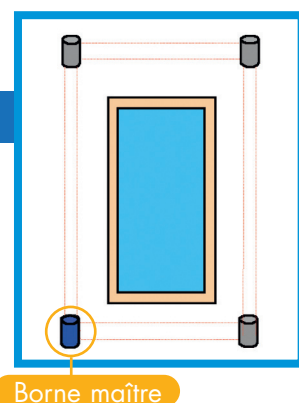

Exemple : pour protéger 1 ou 2 segments d'une piscine classique, 1 borne maître et 1 ou 2 bornes esclaves seront nécessaires.

Borne Maître

Réf : DSP80-3x3

Borne Esclave

Réf : DSP80-3x2

Le Kit de protection référence

Protection 3 ou 4 segments

Le kit protection 4 segments DSP80-F4 est composé de :

- 1 borne maître réf. DSP80-3X3 équipée de 4 cellules infrarouges, d'1 sirène intégrée et de voyants lumineux.
- 3 bornes esclaves réf. DSP80-3X2 équipées de 4 cellules infrarouges.