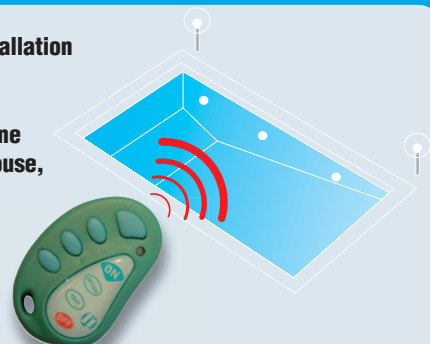

### Détecteur de chute Oceaprotect®

S'adapte à la plupart des modèles de piscines

- Conforme à la norme NF P 90-307
- Fiabilité éprouvée.
- Design sobre et moderne.
- Pas de raccordement électrique.
- Pas de réglages manuels.

### Barrière électronique Primaprotect®

Idéale pour les piscines de forme particulière et/ou à débordement

- Conforme à la norme NF P 90-307
- Sans fil, donc pas de travaux (ni tranchée ni démontage du dallage de terrasse).
- Installation et entretien faciles.
- Fonction "diagnostic" permettant de signaler toute défaillance.
- Plus discret qu'une barrière de 1,20 m de hauteur.

### Bracelet de sécurité Blueprotect®

Pour une double protection continue

- Léger et ergonomique.
- Verrouillage et déverrouillage par un adulte.
- Action permanente.
- Existe en 2 couleurs.

### Commande d'éclairage de piscine Lumineo

L'éclairage extérieur d'un simple clic.

- Simplicité d'installation et d'usage
- Commande l'éclairage piscine + autres (pool house, jardin etc...)
- Télécommande fournie