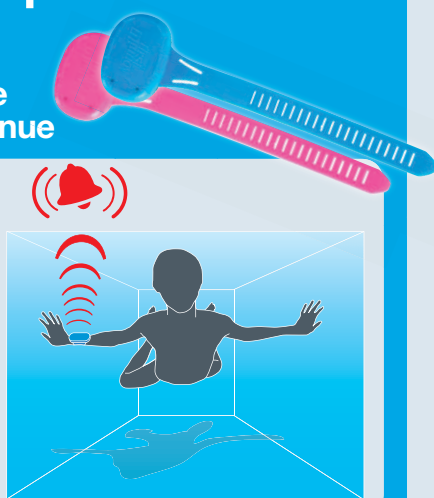

### Détecteur de chute Oceaprotect®

S'adapte à la plupart des modèles de piscines

- Conforme à la norme NF P 90-307
- Fiabilité éprouvée.
- Design sobre et moderne.
- Pas de raccordement électrique.
- Pas de réglages manuels.

### Barrière électronique Primaprotect®

Idéale pour les piscines de forme particulière et/ou à débordement

- Conforme à la norme NF P 90-307
- Sans fil, donc pas de travaux (ni tranchée ni démontage du dallage de terrasse).
- Installation et entretien faciles.
- Fonction "diagnostic" permettant de signaler toute défaillance.
- Plus discret qu'une barrière de 1,20 m de hauteur.

### Bracelet de sécurité Blueprotect®

Pour une double protection continue

- Léger et ergonomique.
- Verrouillage et déverrouillage par un adulte.
- Action permanente.
- Existe en 2 couleurs.

### Commande d'éclairage de piscine Lumineo

L'éclairage extérieur d'un simple clic.

- Simplicité d'installation et d'usage
- Commande l'éclairage piscine + autres (pool house, jardin etc...)
- Télécommande fournie