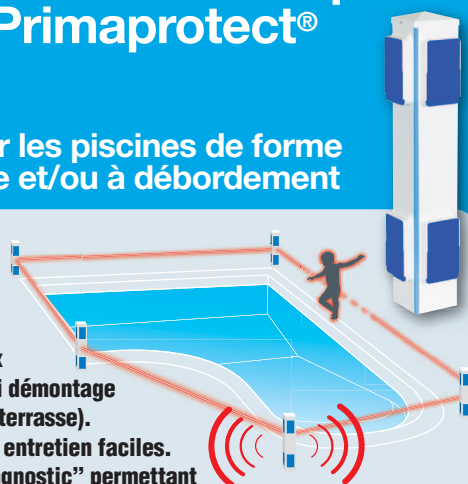

### Détecteur de chute Oceaprotect®

S'adapte à la plupart des modèles de piscines

- Conforme à la norme NF P 90-307
- Fiabilité éprouvée.
- Design sobre et moderne.
- Pas de raccordement électrique.
- Pas de réglages manuels.

### Barrière électronique Primaprotect®

Idéale pour les piscines de forme particulière et/ou à débordement

- Conforme à la norme NF P 90-307
- Sans fil, donc pas de travaux (ni tranchée ni démontage du dallage de terrasse).
- Installation et entretien faciles.
- Fonction "diagnostic" permettant de signaler toute défaillance.
- Plus discret qu'une barrière de 1,20 m de hauteur.